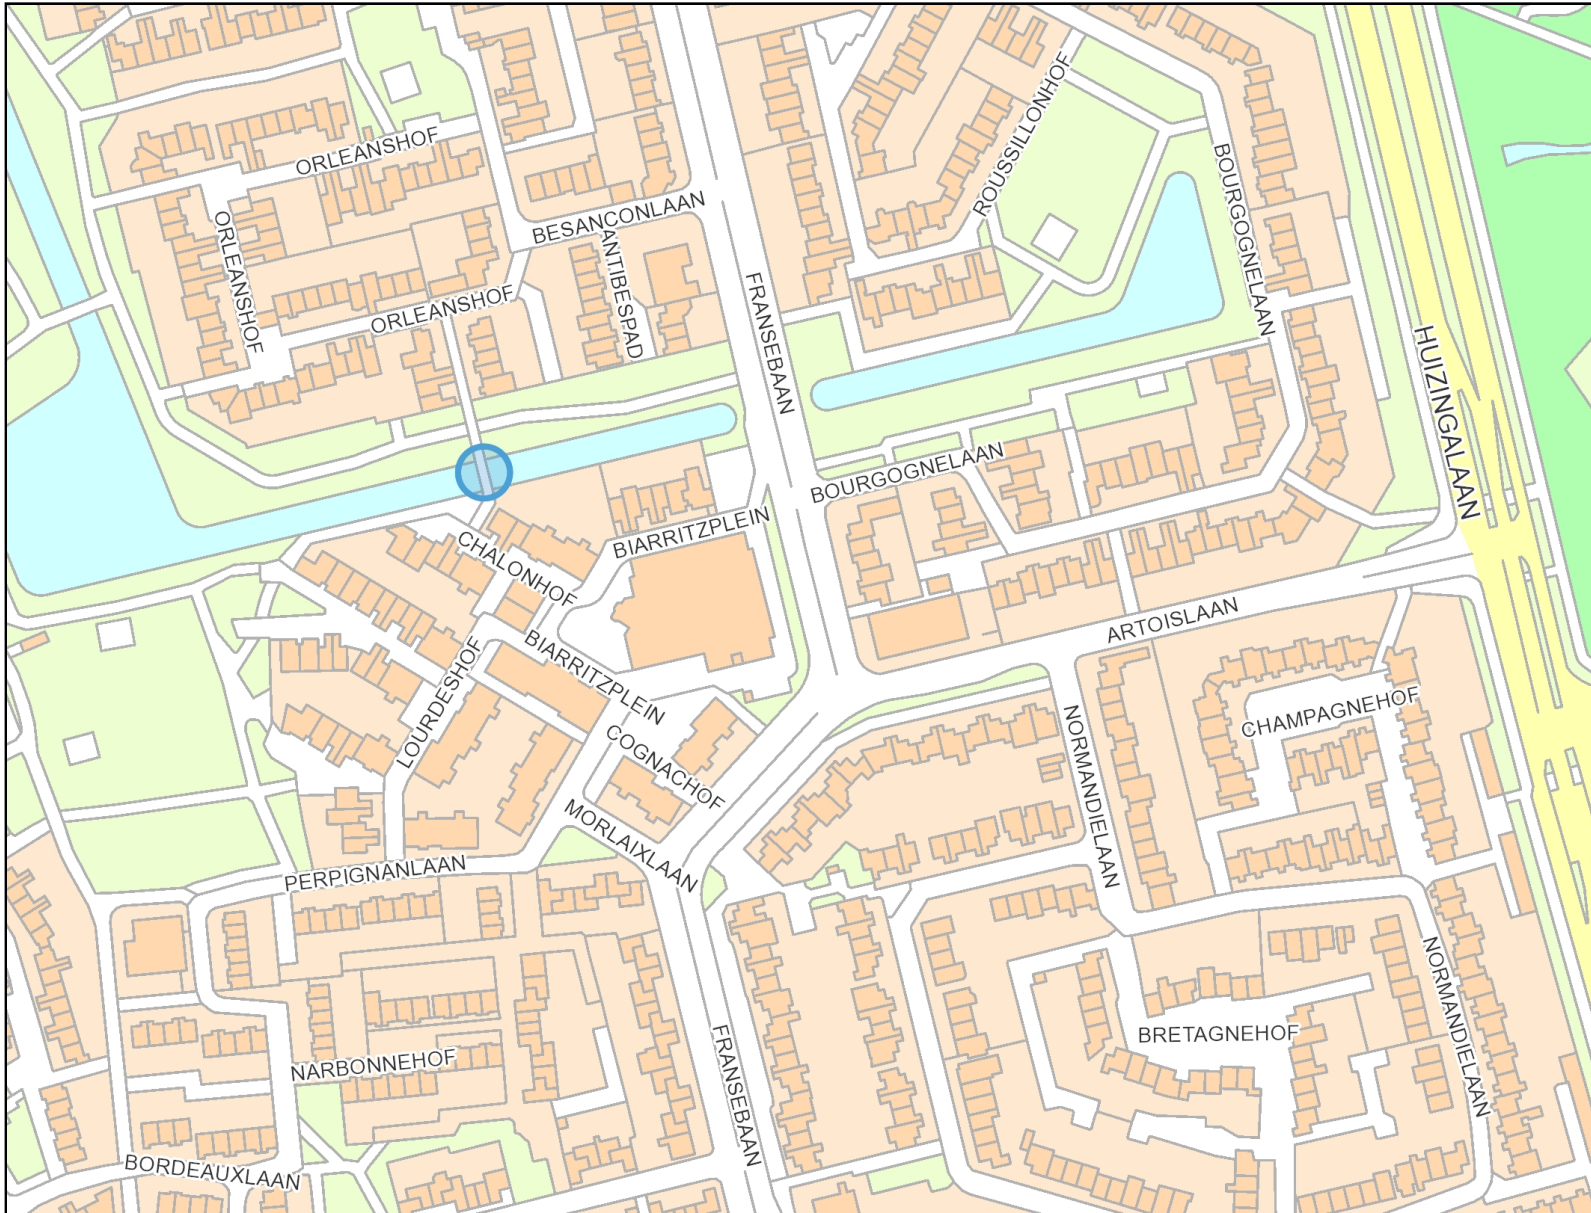

brug Lavalpad

Achtse Barrier

Legenda

Auteur: -Auteur-
Datum: 26-02-2021
Schaal: 1:3.000